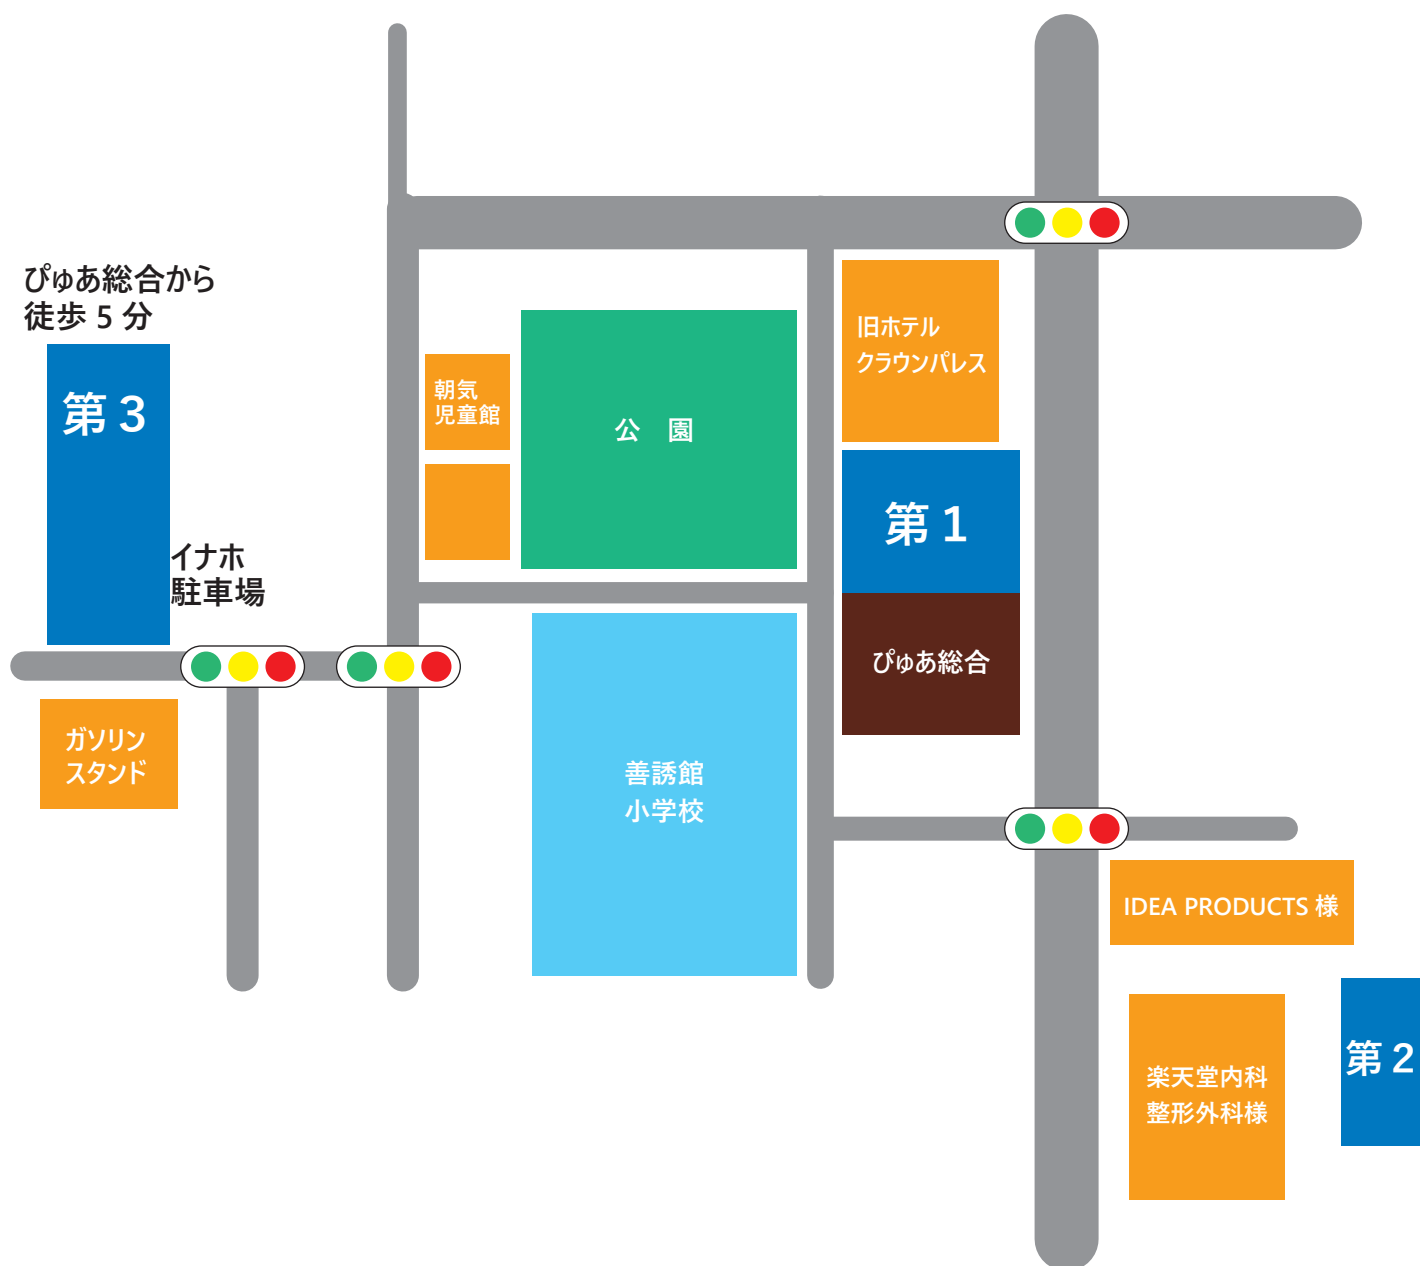

ぴゅあ総合 駐車場のご案内

駐車可能区画は裏面をご覧ください

道路の右左折、信号の横断は十分お気をつけください。

IDEA PRODUCTS 様

第2 駐車場

楽天堂内科整形外科 様

駐車禁止

この
区画に駐車
してください

駐車禁止

第3 駐車場

駐車禁止

「山梨県立男女共同参画推進センター」と
表示されている区画に駐車してください。

駐車禁止

至びゅあ総合

ガソリンスタンド