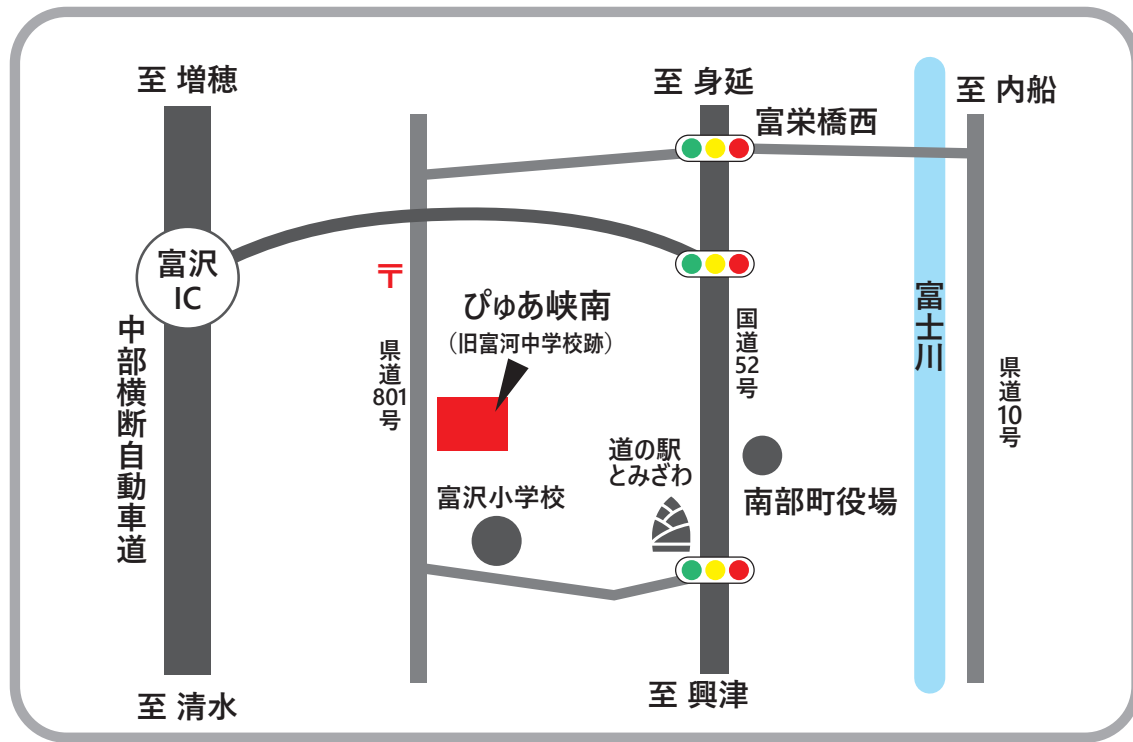

Facebook

「ぴゅあ峡南【山梨県立男女共同参画推進センター】」で検索

6か月～就学前
3日前までに
ご予約ください。

車いすをご利用の方や足の不自由な方など、介助が必要な方はお申込時にお知らせください。

ぴゅあ峡南 案内図

※ぴゅあ峡南は建物2階です。正面入口からご入館いただき、
うわばきにはき替えて2階へお進みください。

令和6年度ぴゅあ峡南 普及・啓発事業 教育・学習の充実を図る講座

LEGO を使ってジェンダー平等について考えてみよう！