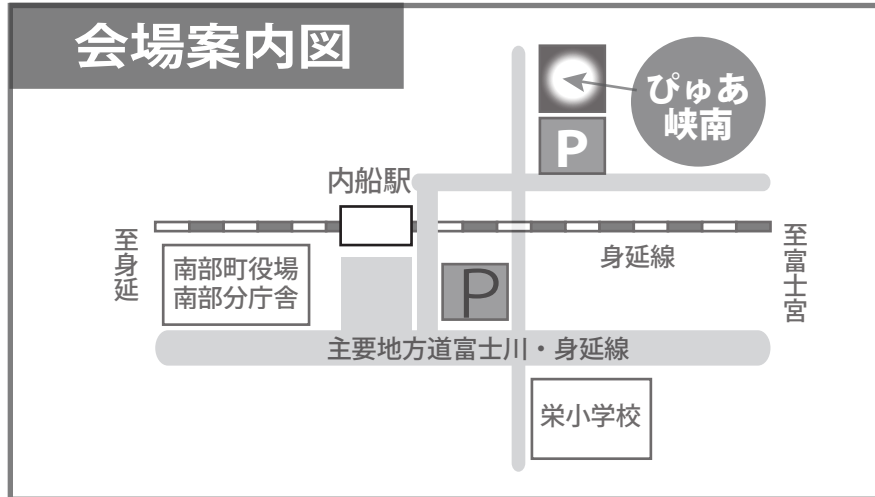

ぴゅあ峡南 案内図

山梨県立男女共同参画推進センター

ぴゅあ峡南

TEL:0556-64-4777 FAX:0556-64-4700

〒409-2305 南巨摩郡南部町内船 9353-2

Mail: pure-kyonan@yamanashi-bunka.or.jp

JR 身延線 内船駅下車 徒歩 3 分

令和 3 年度 ぴゅあ峡南 交流促進事業

ジェンダー平等と女性活躍～令和の現状と展望を読み解く～

参加申し込み

お名前

ご住所

お電話番号

※託児ご希望の方は以下にもご記入ください。

お子さまのお名前

(女兒・男児

さい

ヶ月)

(女兒・男児

さい

ヶ月)

ご記入の上、このまま FAX してください。

送信先 0556-64-4700