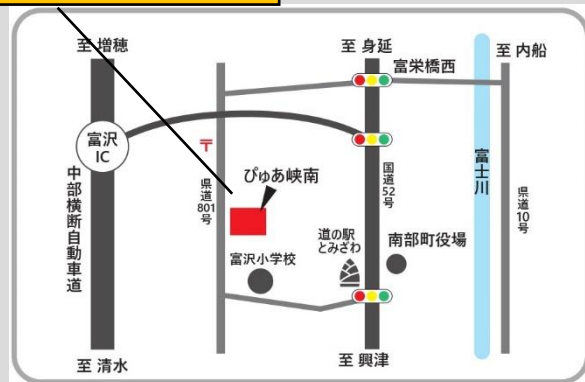

* FAX (0556) - 64 - 8015

～6/11まで～

* TEL (0556) - 64 - 4777

* FAX (0556) - 64 - 4700

・6/1～6/11までは移転期間中のため、電話が繋がりにくい可能性がございます。

旧富河中学校2F

問

〒400-8501 山梨県甲府市丸の内一丁目6番1号