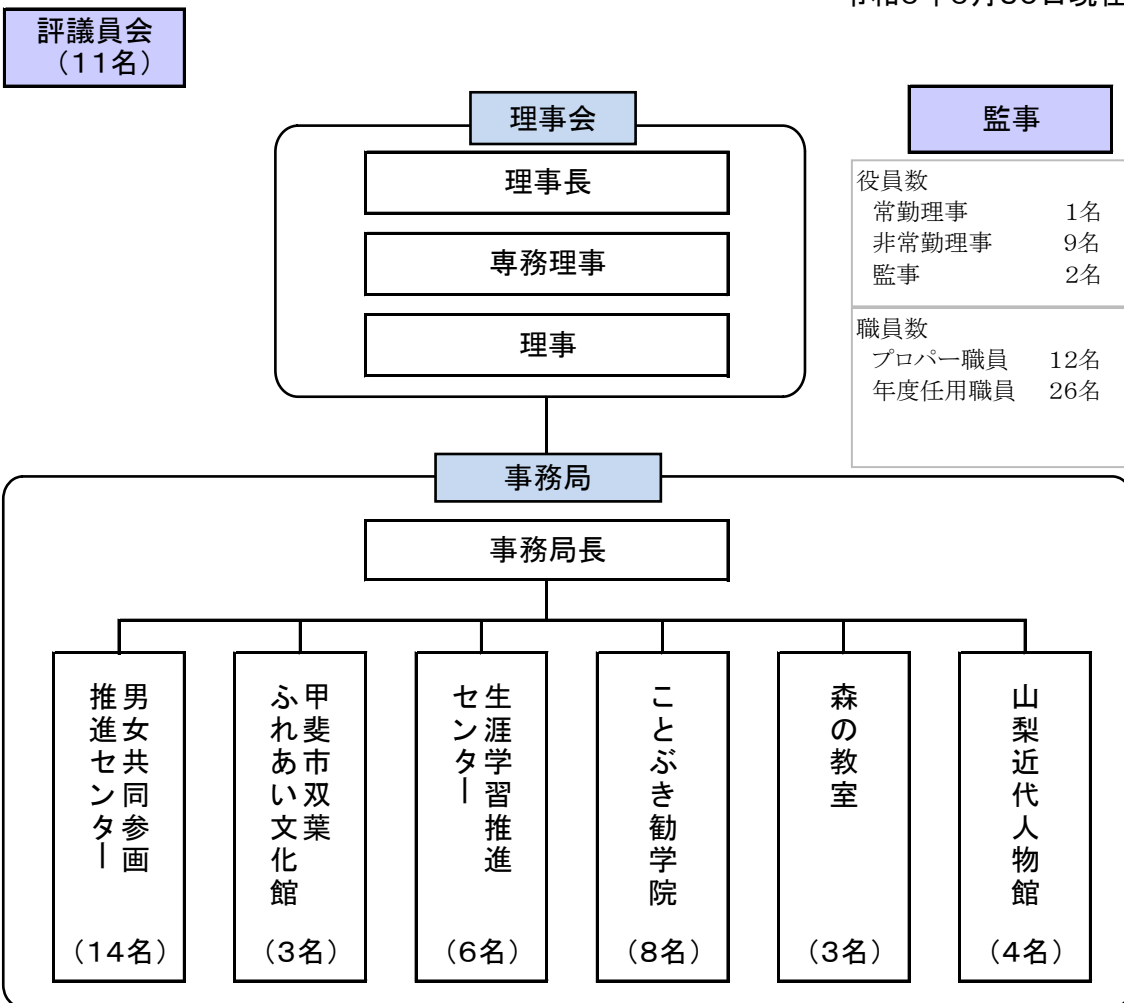

公益財団法人 やまなし文化学習協会 組織図

令和6年6月30日現在

公益財団法人 やまなし文化学習協会 業務分掌表

令和6年6月30日現在

課名	業務分掌
事務局	・財団運営事務
男女共同参画推進センター	・男女共同参画推進センターの管理運営
甲斐市双葉ふれあい文化館	・甲斐市双葉ふれあい文化館の管理運営
生涯学習推進センター	・生涯学習推進センターの管理運営
ことぶき勸学院	・ことぶき勸学院の管理運営
森の教室	・森の教室の管理運営
山梨近代人物館	・山梨近代人物館の管理運営