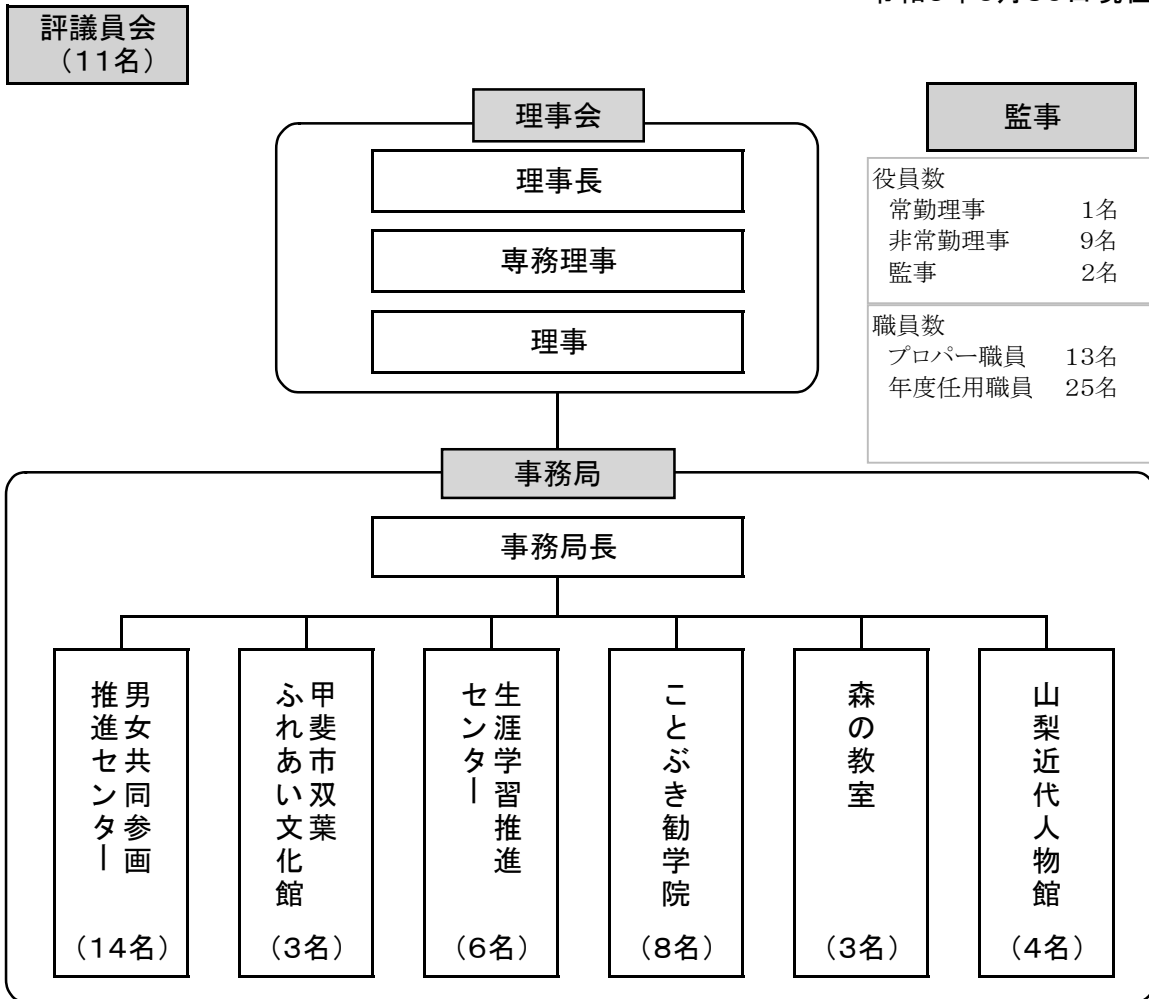

公益財団法人 やまなし文化学習協会 組織図

令和5年6月30日現在

公益財団法人 やまなし文化学習協会 業務分掌表

令和5年6月30日現在

課名	業務分掌
事務局	・財団運営事務
男女共同参画推進センター	・男女共同参画推進センターの管理運営
甲斐市双葉ふれあい文化館	・甲斐市双葉ふれあい文化館の管理運営
生涯学習推進センター	・生涯学習推進センターの管理運営
ことぶき勸学院	・ことぶき勸学院の管理運営
森の教室	・森の教室の管理運営
山梨近代人物館	・山梨近代人物館の管理運営