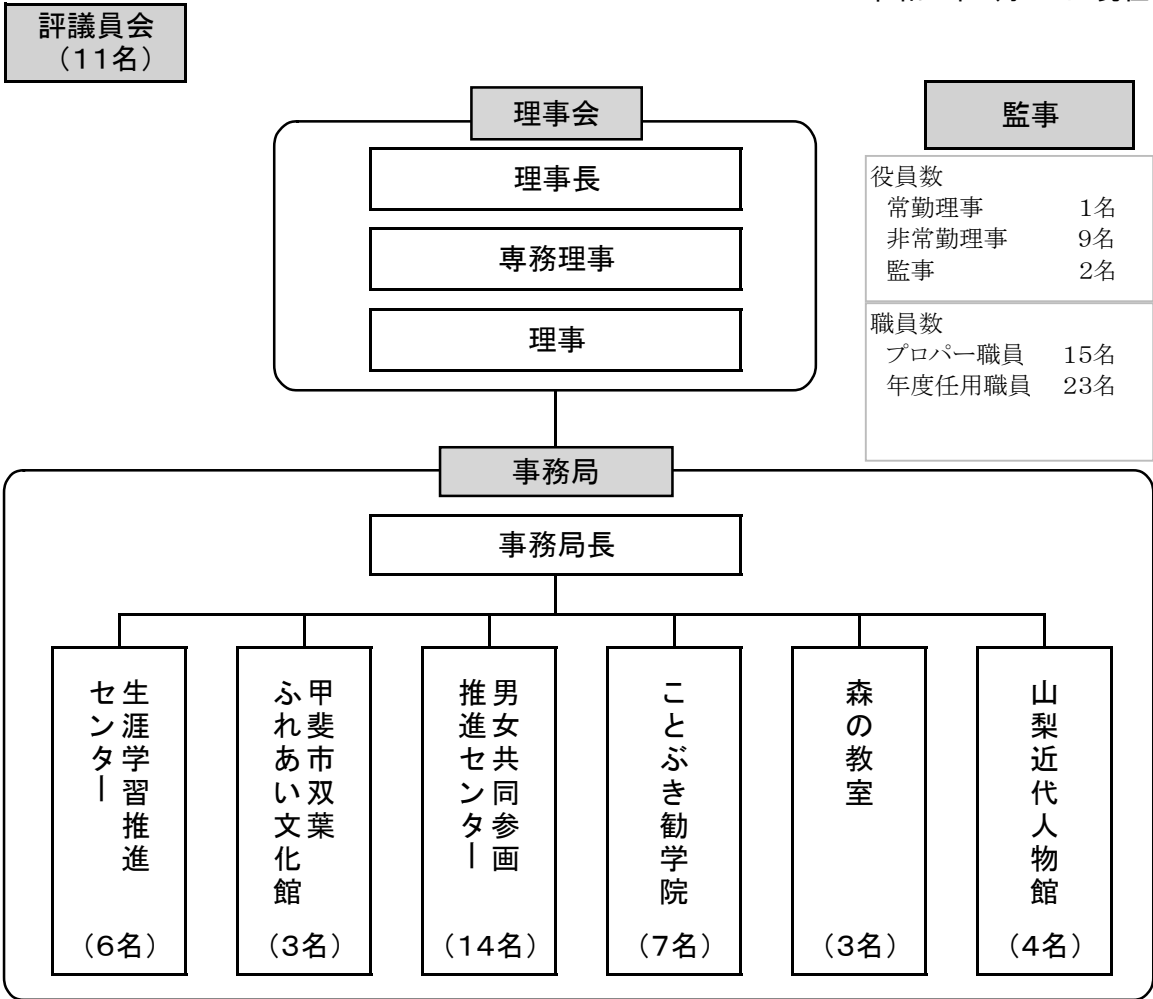

公益財団法人 やまなし文化学習協会 組織図

令和4年6月30日現在

公益財団法人 やまなし文化学習協会 業務分掌表

令和4年6月30日現在

課名	業務分掌
事務局	・財団運営事務
生涯学習推進センター	・生涯学習推進センターの管理運営
甲斐市双葉ふれあい文化館	・甲斐市双葉ふれあい文化館の管理運営
男女共同参画推進センター	・男女共同参画推進センターの管理運営
ことぶき勸学院	・ことぶき勸学院の管理運営
森の教室	・森の教室の管理運営
山梨近代人物館	・山梨近代人物館の管理運営