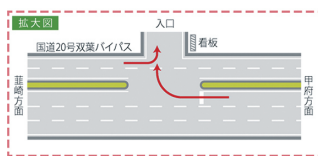

JR中央線塩崎駅下車徒歩3分/甲斐市役所双葉庁舎南

check!

SNSで最新情報をチェック♪

website

facebook

Instagram

コロナ感染対策について

- 来場される方は、当日検温をお願いします
- お金の受け渡しは、トレーを使います
- マスクの着用と消毒のご協力をお願いします
- 体調のすぐれない方はご遠慮ください
- 受付、各ブースに消毒液を設置してあります
- ソーシャルディスタンスにご協力ください