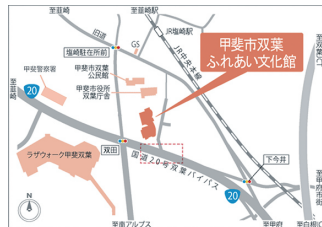

fufu

fufu

2023

3.19 SUN

10:00~15:00

甲斐市双葉ふれあい文化館 ホールロビー内

map

駐車場あります

JR中央線塩崎駅下車徒歩3分/甲斐市役所双葉庁舎南

check!

SNSで最新情報をチェック♪

website

facebook

Instagram

コロナ感染対策について

- 来場される方は、当日検温をお願いします
- お金の受け渡しは、トレーを使います
- マスクの着用と消毒のご協力をお願いします
- 体調のすぐれない方はご遠慮ください
- 受付、各ブースに消毒液を設置してあります
- ソーシャルディスタンスにご協力ください