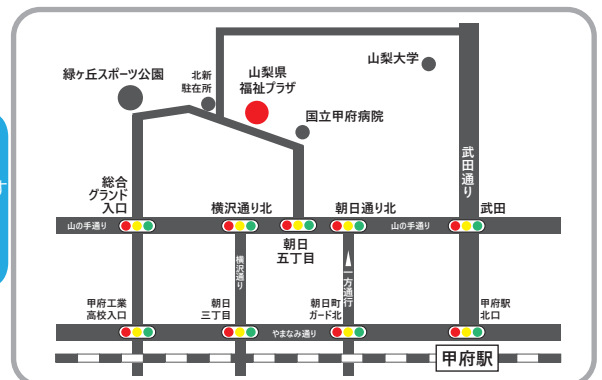

※新型コロナウイルス感染拡大防止の為、必ずマスク着用の上、手指消毒の励行にもご協力をお願い致します。
また、体調の優れない方は参加をご遠慮いただきますようお願い申し上げます。

主催・お問い合わせ

山梨県立男女共同参画推進センター

ぴゅあ総合

〒400-0005 山梨県甲府市北新1-2-12
山梨県福祉プラザ2階（仮移転先）
TEL:055-235-4171 FAX:055-235-1077
(MAIL) sogoevent@yamanashi-bunka.or.jp
(HP) <https://www.yamanashi-bunka.or.jp/pwm/topicssogo>

オンラインで受講出来ます

ご自宅で
受講出来ます

個人オンライン受講

山梨県
福祉プラザ

令和4年度 交流促進事業 ぴゅあ総合フェスタ 2022 参加方法

「ぴゅあ総合フェスタ 2022」は、感染防止対策のため、プログラムを事前申込制といたします。

次のいずれかの方法で、必ず事前にお申し込みください。なお、先着順で定員になり次第お申し込みを締め切らせていただきますので予めご了承ください。

①会場（山梨県福祉プラザ）で参加をご希望の方