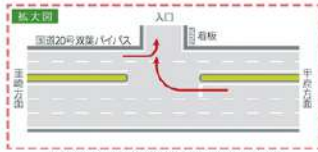

みんなであつながら、
ふれあいと賑わいのマルシェ

甲斐市双葉ふれあい文化館 × マンマメルカート

ふふっとマルシェ

2022 Spring ♪

10:00~15:00 小雨決行・荒天中止

甲斐市双葉ふれあい文化館 屋外とホールロビー内

3.26
2022 SAT

accessmap

甲中央福祉福祉下車徒歩3分/甲斐市役所双葉庁舎前

マルシェコンサート(13:00~)も同時開催!!
SNSで最新情報をチェック!

website

facebook

Instagram

コロナ感染対策について

- 来場される方は、当日検温をお願いします
- マスクの着用と消毒のご協力をお願いします
- 受付、各ブースに消毒液を設置してあります
- お金の受け渡しは、トレーを使います
- 体調のすぐれない方はご遠慮ください
- ソーシャルディスタンスにご協力ください