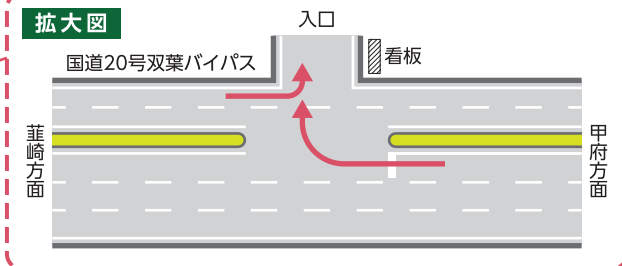

甲斐市双葉ふれあい文化館

山梨県甲斐市下今井230 ☎0551-20-3660

拡大図