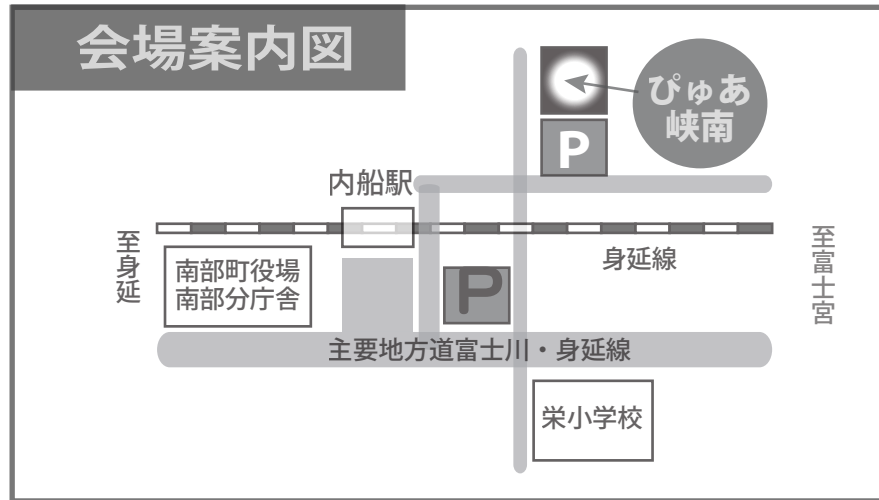

主催・お問合せ・お申込み

山梨県立男女共同参画推進センター

ぴゅあ峡南

TEL:0556-64-4777 FAX:0556-64-4700

〒409-2305 南巨摩郡南部町内船 9353-2

Mail: pure-kyonan@yamanashi-bunka.or.jp

申込み方法：電話・FAX またはメール

HP：ぴゅあ峡南で検索

検索

ぴゅあ峡南 案内図

山梨県立男女共同参画推進センター

ぴゅあ峡南

TEL:0556-64-4777 FAX:0556-64-4700

〒409-2305 南巨摩郡南部町内船 9353-2

Mail: pure-kyonan@yamanashi-bunka.or.jp

JR 身延線 内船駅下車 徒歩 3 分